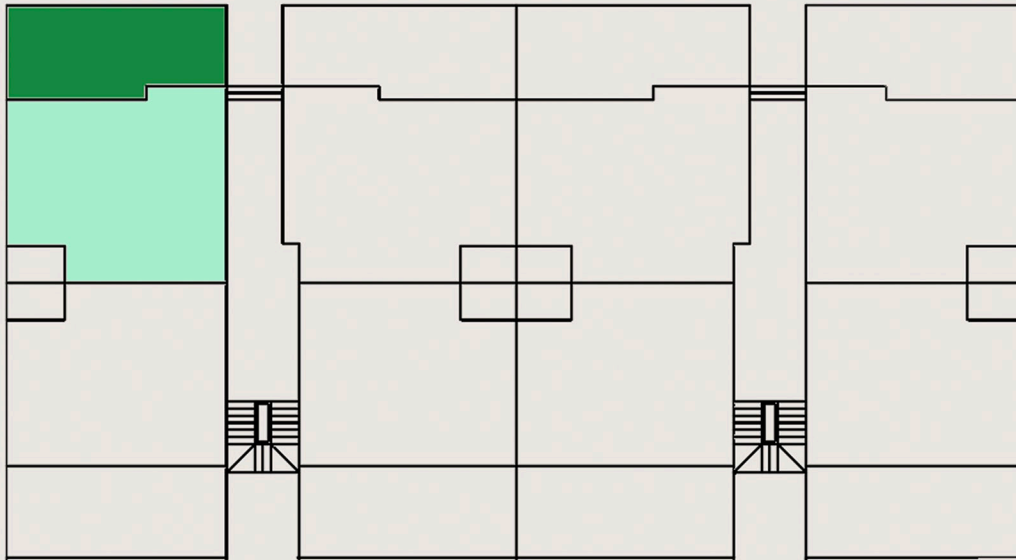

ويتميز بموقع استراتيجي بجوار O West وعلى مقربة من المحاور الحيوية، ليمنح قيمة استثمارية عالية وفرصة مثالية للعيش والاستثمار

Type 2 - Ground Floor

Total Area 88 m²

BLOCK 02

Type 2 - Ground Floor

Total Area 88 m²